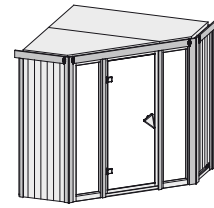

Produktinformation

68 mm Systemsauna

Lieferumfang

Nur bei Dachkranzmodell

Wandelemente

1 Dachkranz

Saunadach

1 LED-Strahler set

Ganzglastür

2 Fenster

1 Ofenschutz

2 Liegen

1 Kopfstütze

Schrauben und Beschläge

10 cm Wand- und Deckenabstand einhalten!
Aufbau mit und ohne Dachkranz möglich.

Außenmaße	B 196 × T 196 × H 198 cm
Außenmaße inkl Dachkranz	B 210 × T 210 × H 202 cm
Innenmaße	B 181 × T 181 × H 192 cm
Umbauter Raum	4,9 m ³
Tür Außenmaße	B 65,6 × T 0,8 × H 175 cm
Tür Durchgangsmaße	B 64 × H 173 cm
Tür Lichtausschnitt	B 64 × H 173 cm
Fenster Außenmaße	B 43 × H 192 cm
Fenster Lichtausschnitt	B 32 × H 175,5 cm
Ofenschutz	B 60 × T 51 × H 80 cm
Paketmaße Sauna	B 202 × T 120 × H 68 cm / 277 kg
Paketmaße Dachkranz	B 217 × T 15 × H 15 cm / 10,2 kg
Spiegelbar	nein
Türposition in Front variabel	nein

Maße Dachkranzmodell (in cm)

Maße Basismodell (in cm)

Fenstereinbaupositionen

Ausführung

- Nordische Fichte, naturbelassen

Wand

- Vormontierte Elemente
- Fronten: 42 mm Rahmenkonstruktion mit Mineralfüllwolle. Verkleidung aus 12,5 mm Spezial Softline Profilholz aus Fichte.
- Rückwände: 42 mm Rahmenkonstruktion mit Mineralfüllwolle. Innenseite mit 12,5 mm Spezial Softline Profilholz aus Fichte verkleidet. Außenseite mit einer Platte verstärkt.

Saunadach

- Vormontierte Elemente
- 42 mm Rahmenkonstruktion mit Mineralfüllwolle
- Innenseite: 12,5 mm Spezial Softline Profilholz aus Fichte.
- Außenseite: Verstärkung mit Platte

Ganzglastür

- Massivholz-Türrahmen
- Einscheibensicherheitsglas, bronziert
- Rechts und links anschlagbar
- Lackierter Holzgriff
- Beschläge mit Excenter für optimale Ausrichtung der Glasscheibe
- Magnetverschlusstechnik