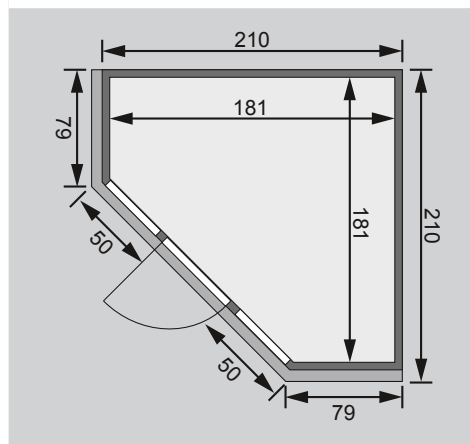

Ganzglastür

2 Fenster

1 Ofenschutz

2 Liegen

1 Kopfstütze

Schrauben und Beschläge

10 cm Wand- und Deckenabstand einhalten!
Aufbau mit und ohne Dachkranz möglich.

Außenmaße	B 196 × T 196 × H 198 cm
Außenmaße inkl Dachkranz	B 210 × T 210 × H 202 cm
Innenmaße	B 181 × T 181 × H 192 cm
Umbauter Raum	4,9 m ³
Tür Außenmaße	B 65,6 × T 0,8 × H 175 cm
Tür Durchgangsmaße	B 64 × H 173 cm
Tür Lichtausschnitt	B 64 × H 173 cm
Fenster Außenmaße	B 43 × H 192 cm
Fenster Lichtausschnitt	B 32 × H 175,5 cm
Ofenschutz	B 60 × T 51 × H 80 cm
Paketmaße Sauna	B 202 × T 120 × H 68 cm / 277 kg
Paketmaße Dachkranz	B 217 × T 15 × H 15 cm / 10,2 kg
Spiegelbar	nein
Türposition in Front variabel	nein

Maße Dachkranzmodell (in cm)

Maße Basismodell (in cm)

Fenstereinbaupositionen

Ausführung

- Nordische Fichte, naturbelassen

Wand

- Vormontierte Elemente
- Fronten: 42 mm Rahmenkonstruktion mit Mineralfüllwolle. Verkleidung aus 12,5 mm Spezial Softline Profilholz aus Fichte.
- Rückwände: 42 mm Rahmenkonstruktion mit Mineralfüllwolle. Innenseite mit 12,5 mm Spezial Softline Profilholz aus Fichte verkleidet. Außenseite mit einer Platte verstärkt.

Saunadach

- Vormontierte Elemente
- 42 mm Rahmenkonstruktion mit Mineralfüllwolle
- Innenseite: 12,5 mm Spezial Softline Profilholz aus Fichte.
- Außenseite: Verstärkung mit Platte

Ganzglastür

- Massivholz-Türrahmen
- Einscheibensicherheitsglas, bronziert
- Rechts und links anschlagbar
- Lackierter Holzgriff
- Beschläge mit Excenter für optimale Ausrichtung der Glasscheibe
- Magnetverschlusstechnik

Liege

- Vormontiert (max 250 kg)
- 1 Liege 52 cm breit
- 1 Liege 57 cm breit
- Spezial-Front-Profil aus Espe, Massivholz
- Liegeflächen aus Espe, Massivholz
- Kopfstütze Classic
- Vormontiert
- Espe, Massivholz