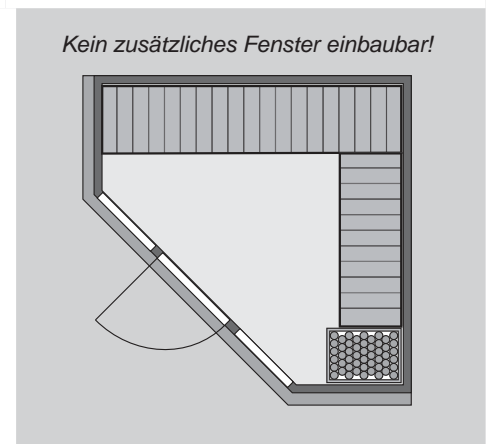

Produktinformation

68 mm Systemsauna

Lieferumfang

Nur bei Dachkranzmodell

Wandelemente

1 Dachkranz

Saunadach

1 LED-Strahler set

Ganzglastür

2 Fenster

1 Ofenschutz

2 Liegen

1 Kopfstütze

Schrauben und Beschläge

10 cm Wand- und Deckenabstand einhalten!
Aufbau mit und ohne Dachkranz möglich.

Außenmaße	B 196 × T 196 × H 198 cm
Außenmaße inkl Dachkranz	B 210 × T 210 × H 202 cm
Innenmaße	B 181 × T 181 × H 192 cm
Umbauter Raum	4,9 m ³
Tür Außenmaße	B 65,6 × T 0,8 × H 175 cm
Tür Durchgangsmaße	B 64 × H 173 cm
Tür Lichtausschnitt	B 64 × H 173 cm
Fenster Außenmaße	B 43 × H 192 cm
Fenster Lichtausschnitt	B 32 × H 175,5 cm
Ofenschutz	B 60 × T 51 × H 80 cm
Paketmaße Sauna	B 202 × T 120 × H 68 cm / 277 kg
Paketmaße Dachkranz	B 217 × T 15 × H 15 cm / 10,2 kg
Spiegelbar	nein
Türposition in Front variabel	nein

Maße Dachkranzmodell (in cm)

Maße Basismodell (in cm)

Fenstereinbaupositionen

Ausführung

- Nordische Fichte, naturbelassen

Wand

- Vormontierte Elemente
- Fronten: 42 mm Rahmenkonstruktion mit Mineralfüllwolle. Verkleidung aus 12,5 mm Spezial Softline Profilholz aus Fichte.
- Rückwände: 42 mm Rahmenkonstruktion mit Mineralfüllwolle. Innenseite mit 12,5 mm Spezial Softline Profilholz aus Fichte verkleidet. Außenseite mit einer Platte verstärkt.

Saunadach

- Vormontierte Elemente
- 42 mm Rahmenkonstruktion mit Mineralfüllwolle
- Innenseite: 12,5 mm Spezial Softline Profilholz aus Fichte.
- Außenseite: Verstärkung mit Platte

Ganzglastür

- Massivholz-Türrahmen
- Einscheibensicherheitsglas, bronziert
- Rechts und links anschlagbar
- Lackierter Holzgriff
- Beschläge mit Excenter für optimale Ausrichtung der Glasscheibe
- Magnetverschlusstechnik