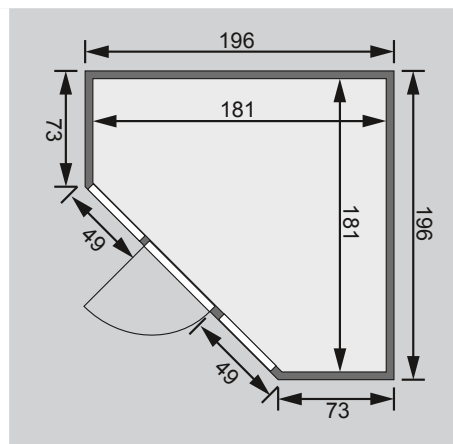

Ganzglastür

2 Fenster

1 Ofenschutz

2 Liegen

1 Kopfstütze

Schrauben und Beschläge

10 cm Wand- und Deckenabstand einhalten!
Aufbau mit und ohne Dachkranz möglich.

Außenmaße	B 196 × T 196 × H 198 cm
Außenmaße inkl Dachkranz	B 210 × T 210 × H 202 cm
Innenmaße	B 181 × T 181 × H 192 cm
Umbauter Raum	4,9 m ³
Tür Außenmaße	B 65,6 × T 0,8 × H 175 cm
Tür Durchgangsmaße	B 64 × H 173 cm
Tür Lichtausschnitt	B 64 × H 173 cm
Fenster Außenmaße	B 43 × H 192 cm
Fenster Lichtausschnitt	B 32 × H 175,5 cm
Ofenschutz	B 60 × T 51 × H 80 cm
Paketmaße Sauna	B 202 × T 120 × H 68 cm / 277 kg
Paketmaße Dachkranz	B 217 × T 15 × H 15 cm / 10,2 kg
Spiegelbar	nein
Türposition in Front variabel	nein

Maße Dachkranzmodell (in cm)

Maße Basismodell (in cm)

Fenstereinbaupositionen

Ausführung

- Nordische Fichte, naturbelassen

Wand

- Vormontierte Elemente
- Fronten: 42 mm Rahmenkonstruktion mit Mineralfüllwolle. Verkleidung aus 12,5 mm Spezial Softline Profilholz aus Fichte.
- Rückwände: 42 mm Rahmenkonstruktion mit Mineralfüllwolle. Innenseite mit 12,5 mm Spezial Softline Profilholz aus Fichte verkleidet. Außenseite mit einer Platte verstärkt.

Saunadach

- Vormontierte Elemente
- 42 mm Rahmenkonstruktion mit Mineralfüllwolle
- Innenseite: 12,5 mm Spezial Softline Profilholz aus Fichte.
- Außenseite: Verstärkung mit Platte

Ganzglastür

- Massivholz-Türrahmen
- Einscheibensicherheitsglas, bronziert
- Rechts und links anschlagbar
- Lackierter Holzgriff
- Beschläge mit Excenter für optimale Ausrichtung der Glasscheibe
- Magnetverschlusstechnik

Liege

- Vormontiert (max 250 kg)
- 1 Liege 52 cm breit
- 1 Liege 57 cm breit
- Spezial-Front-Profil aus Espe, Massivholz
- Liegeflächen aus Espe, Massivholz
- Kopfstütze Classic
- Vormontiert
- Espe, Massivholz