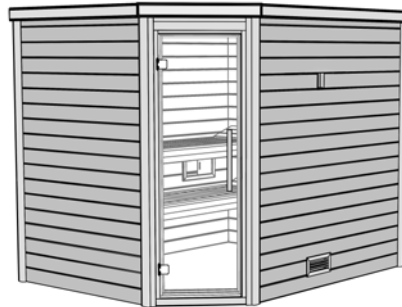

# Massivholz – Sauna 45 mm

Serie: 536.2520

Classic

Trend

Trend Plus

Außenmaß	Innenmaß	Erforderlicher Montageraum	Grundfläche innen	Rauminhalt innen	Gewicht
B x T x H [cm]	B x T x H [cm]	B x T x H [cm]	[m <sup>2</sup> ]	[m <sup>3</sup> ]	[kg]
245 x 195 x 203	229 x 179 x 197	345 x 295 x 220	4,01	8,08	520

## Allgemein:

- Material: nordisches Fichtenholz
- Inneneinrichtung: 2 Liegen 55 cm tief, 1 Querliege 50 cm tief, 2 Kopfstützen, weka-Bodenmatte und Ofenschutzgitter
- Türanschlag: wahlweise rechts oder links